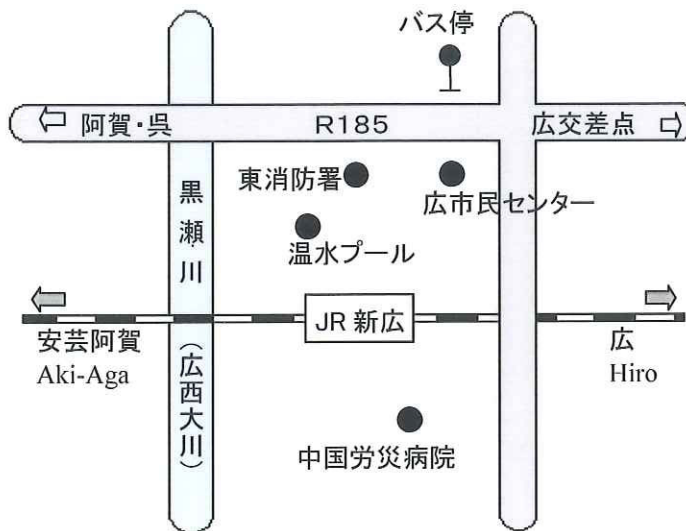

ひとりの人間として毎日が楽しく充実した日々をおくることができるのはとても大切なことだと考えます。

ぜひ気軽に若椿作業所に足をはこんでください。

若椿作業所はJR新広駅の2階です

〒737-0112
呉市広古新開 2-1-5
TEL/FAX 0823-74-8185
E メールアドレス
wakatsubakiws@furenz.or.jp

アクセス
呉市営バス 広支所前で下車
JRバス 広支所前で下車

つばきちゃん

つばき姫

よく分からないこと、もっと詳しくお知りになりたいことがありましたら下記の番号までお気軽にお問い合わせください。
0823-74-8185

ひとりひとりが
ひとりじゃない
若椿作業所

きっぷうりは

Tickets

作業の内容

- お菓子の製造・販売
クッキー・マドレーヌ・マドレーヌミニ
よもぎマドレーヌ・マドレーヌショコラ
キャロットケーキ・バナナケーキ
- 内職
珍味の串刺し・盆とうろう作り
- 牛乳パックのリサイクル
- ルイボス茶の箱詰め・販売
- さをり織り
- 携帯ボード作り
- JR きっぷ販売